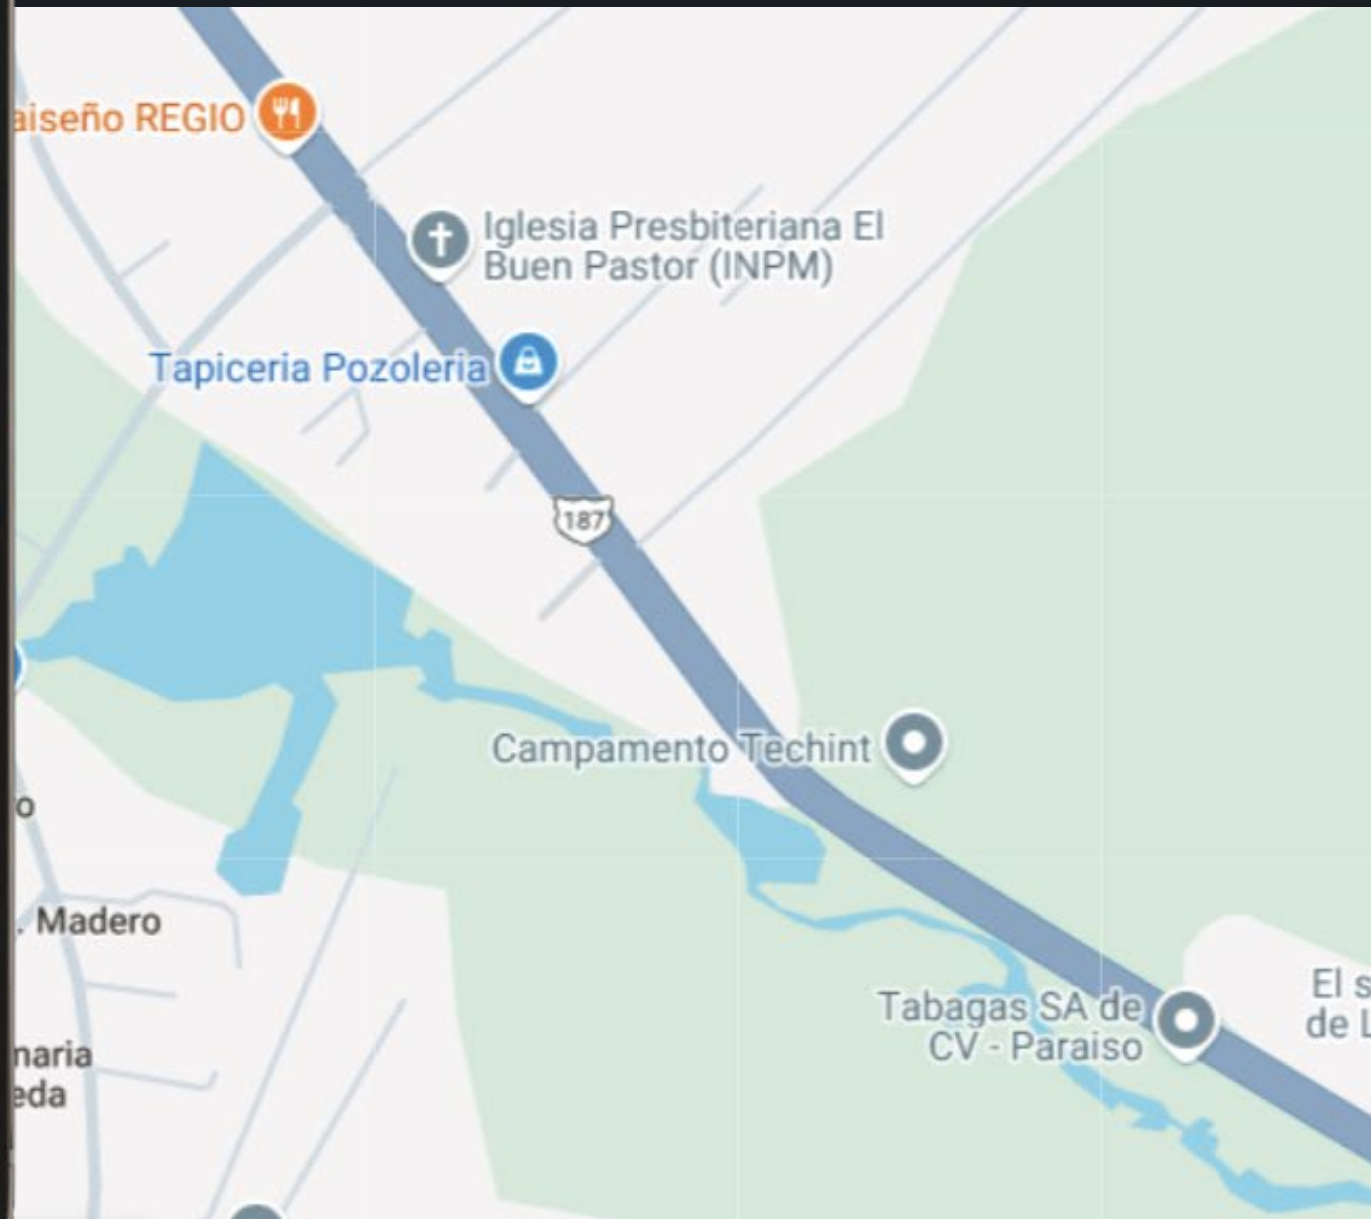

ALFA
INMUEBLES

CASA
MADERO I

ALFA INMUEBLES

CASA MADERO I

PARAÍSO/
TAB.

UBICACIÓN

Casa Madero I se encuentra entre la Carretera Federal Paraíso-Comalcalco, muy próximo a Instituciones Educativas, así como Polideportivos, Restaurantes y Comercios.

Calle Adalberto Vargas,
Francisco I. Madero.
Paraíso, Tabasco CP 4200

Google maps

MODELO PREMIUM

ACABADOS ALTA GAMA

Superficie Construida **199.00 m²**

Metraje del Terreno **834.40 m²**

Recámara principal
con balcón y vestidor